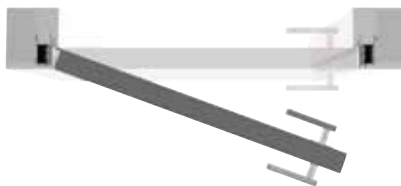

Köhnlein Türelemente Standard glatt, Wildnussbaum natur geplankt quer furniert, Türelement raumhoch, System KÖNOFREEin (stumpf einschlagend, in die Leibung öffnend), eingeputzte Aluminiumzarge FAZin-50, verdeckt liegende, mehrdimensional verstellbare Türbänder, ohne Schlüsselbohrung, ohne oberes Zargenquerteil

KÖ-PRBILD-00030

DARSTELLUNG KÖNOFREE / KÖNOFREEin

KÖNOFREE
Zarge eingeputzt, Türblatt stumpf,
Beispiel: eingeputzte Aluminiumzarge FAZ-45, DIN Links

KÖNOFREEin
Zarge eingeputzt, Türblatt stumpf eingefälzt, in die Leibung öffnend,
Beispiel: eingeputzte Aluminiumzarge FAZin-50, DIN Rechts